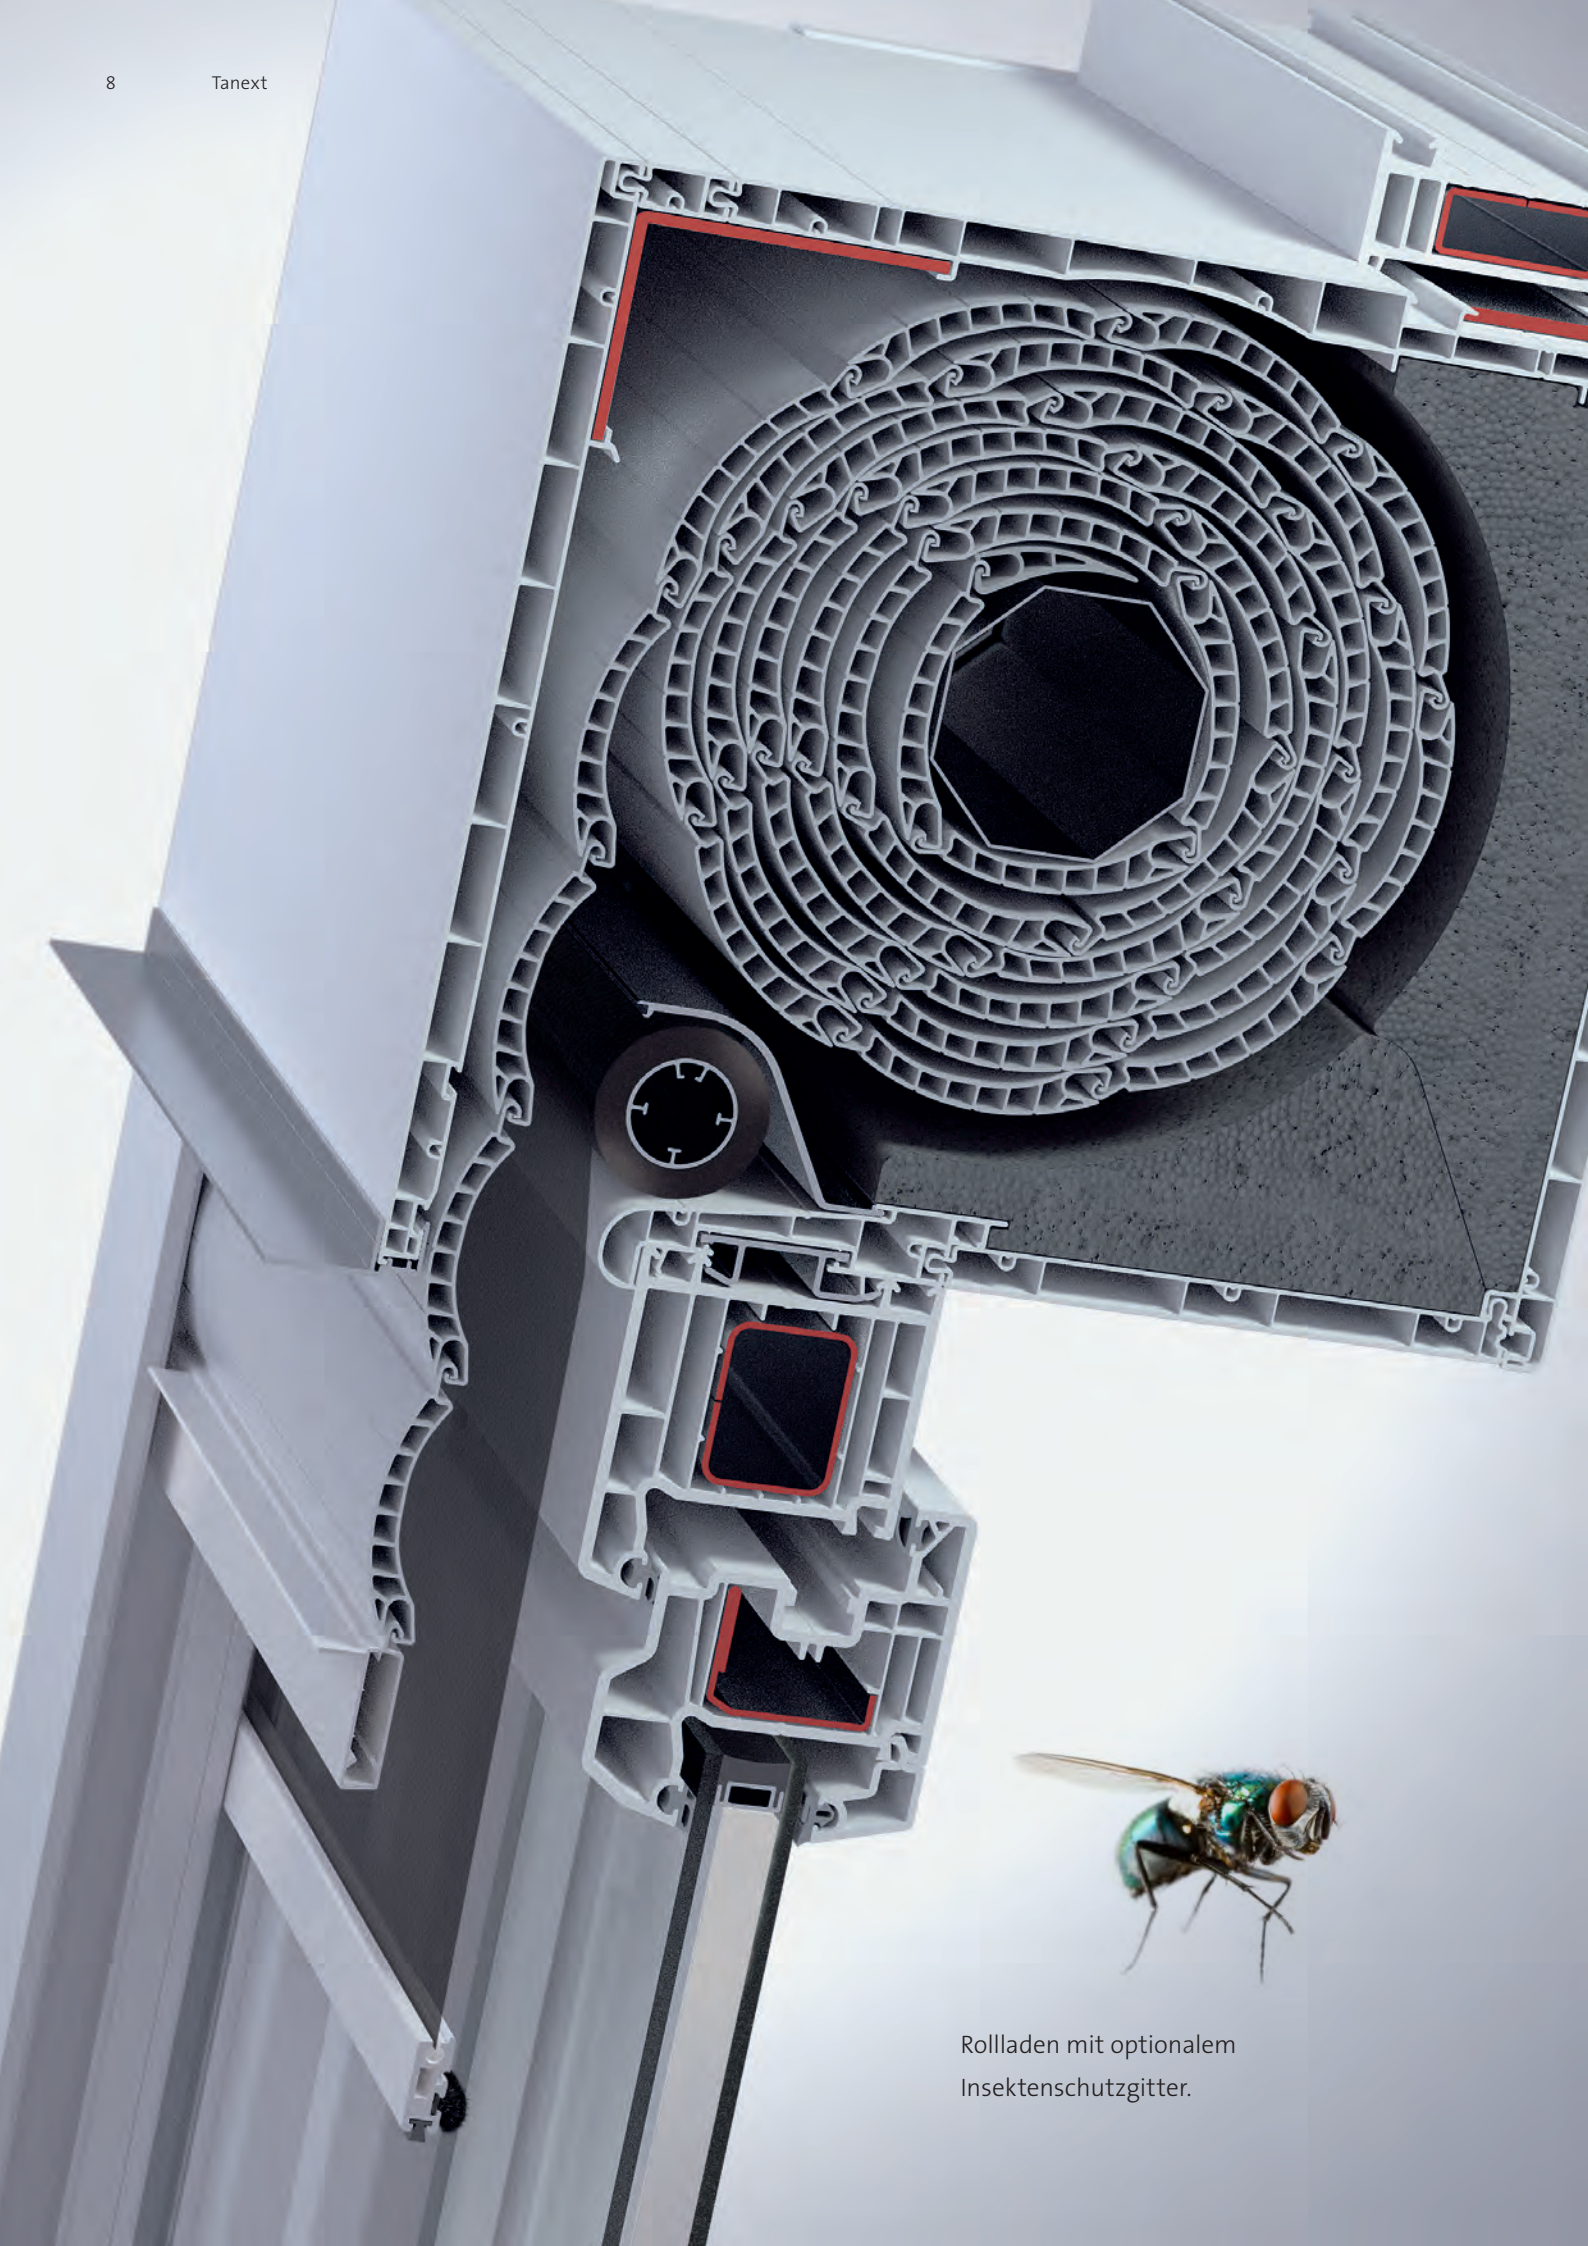

Rollladen mit optionalem
Insektenschutzgitter.